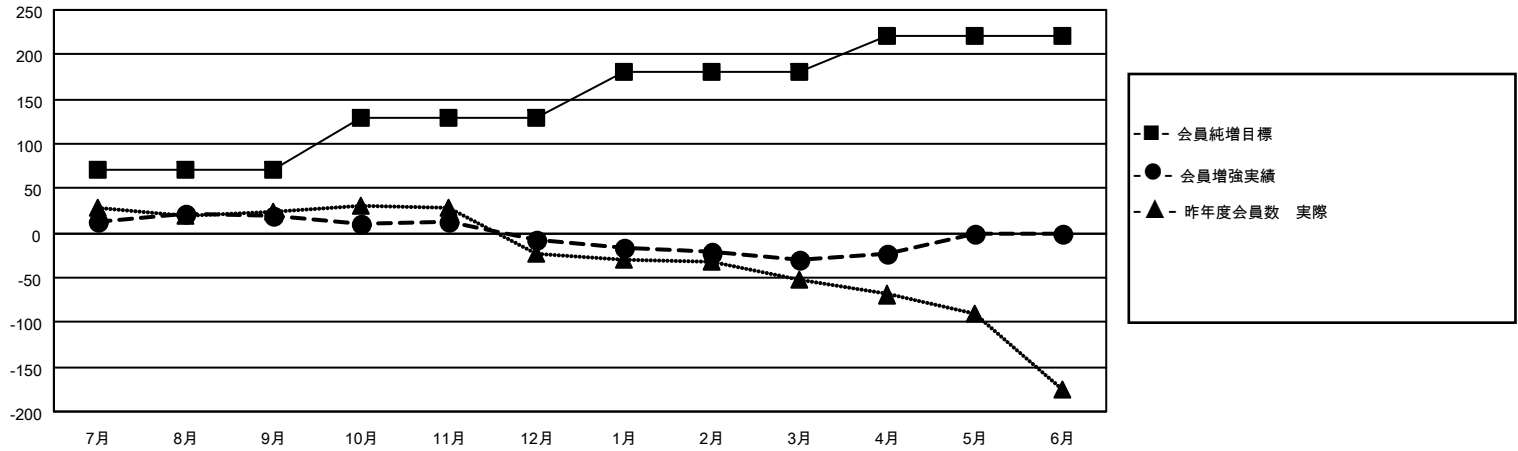

MONTHLY MEMBERSHIP PROGRESS REPORT

地域 JAPAN

District 331 A

Results as of: 4/30/2021

クラブ			
結果：2020-2021			
四半期	新クラブ目標	新クラブ	解散クラブ
7月/8月/9月	0	0	0
10月/11月/12月	0	0	0
1月/2月/3月	1	0	0
4月/5月/6月	0	0	0

名			
結果：2020-2021			
四半期	会員純増目標	会員増強実績	退会者(転籍を含む)実際
7月/8月/9月	70	68	46
10月/11月/12月	60	21	48
1月/2月/3月	50	25	47
4月/5月/6月	40	23	17

新クラブ目標及び実績累計

会員目標及び実績累計

解散クラブ: 0	47 CLUBS OF 72 一名以上の新会員を登録	男女別 男性 2,029 (81.55%) 女性 459 (18.45%)
退会者 物故会員 14 クラブ解散 0 その他 144 合計 158	会員累計データを見るには、ここをクリック	世帯主/家族会員合計 662 国際会費半額の家族会員 363