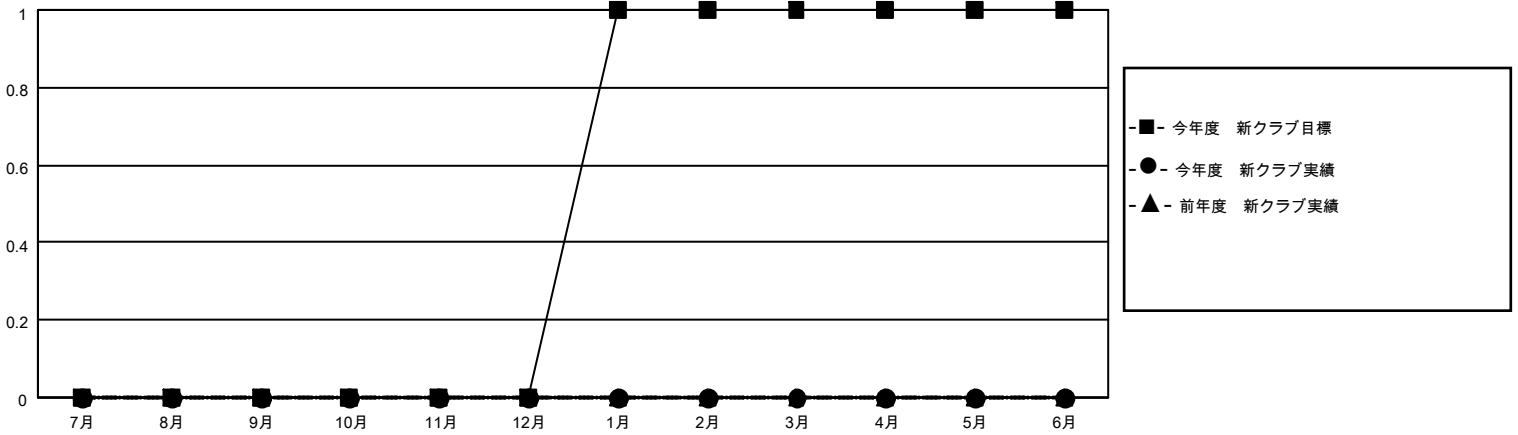

MONTHLY MEMBERSHIP PROGRESS REPORT

地域 JAPAN

District 331 A

Results as of: 4/30/2021

クラブ			
結果：2020-2021			
四半期	新クラブ目標	新クラブ	解散クラブ
7月/8月/9月	0	0	0
10月/11月/12月	0	0	0
1月/2月/3月	1	0	0
4月/5月/6月	0	0	0

名			
結果：2020-2021			
四半期	会員純増目標	会員増強実績	退会者(転籍を含む)実際
7月/8月/9月	70	68	46
10月/11月/12月	60	21	48
1月/2月/3月	50	25	47
4月/5月/6月	40	23	17

新クラブ目標及び実績累計